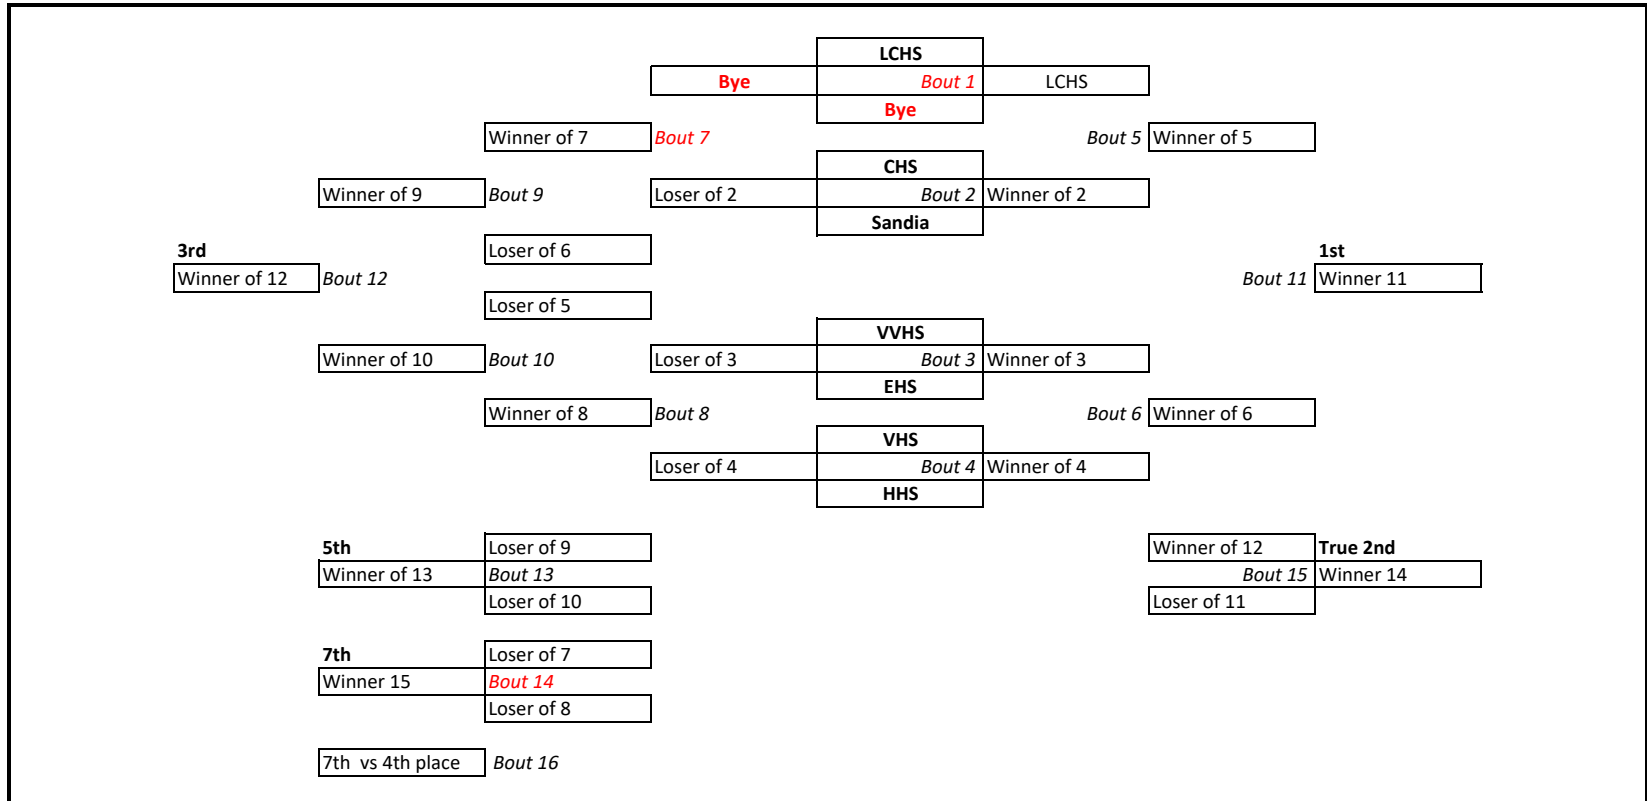

Valley Duals

Teams

- Valley
- Highland
- Cibola
- La Cueva
- Volcano Vista
- Eldorado
- Sandia
- Bye

Schedule

RD 1 - 9 AM

- Bout 1 Bye
- Bout 2 Mat 1
- Bout 3 Mat 2
- Bout 4 Mat 3

RD 2 - 10AM

- Bout 5 Mat 1
- Bout 6 Mat 2
- Bout 7 Bye
- Bout 8 Mat 3

RD 3 - 11AM

- Bout 9 Mat 1
- Bout 10 Mat 2

RD 4 - 12PM

- Bout 11 Mat 1
- Bout 12 Mat 2
- Bout 13 Mat 3
- Bout 14 Bye

RD 5 - 1 PM

- Bout 15 Mat 1
- Bout 16 Mat 2